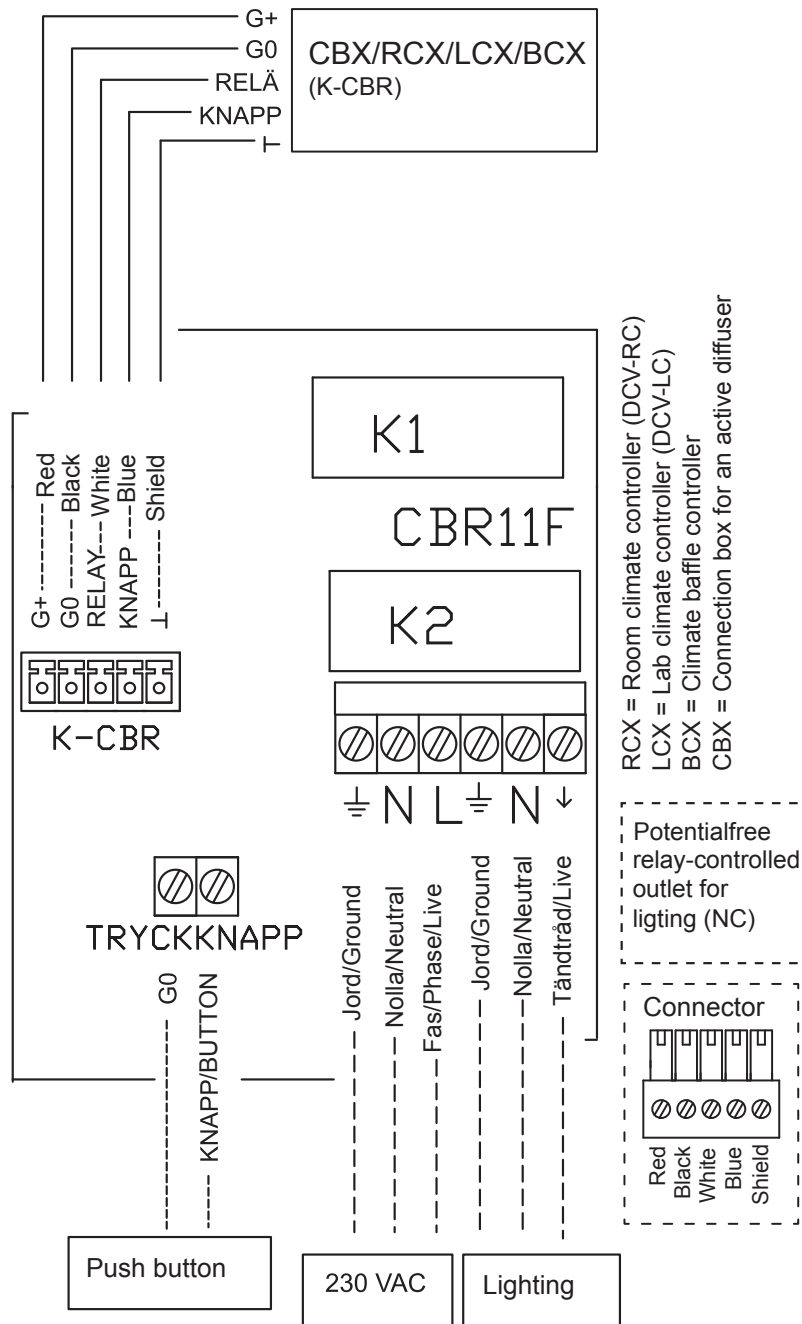

# CBR – Relay box for lighting

(max 3A)   
**LIGHTING ONLY**

*Product documentation can be downloaded  
via [www.lindinvent.se/produkter/](http://www.lindinvent.se/produkter/)*

---

**Contact**

[www.lindinvent.se](http://www.lindinvent.se)  
Tel: 046-15 85 50